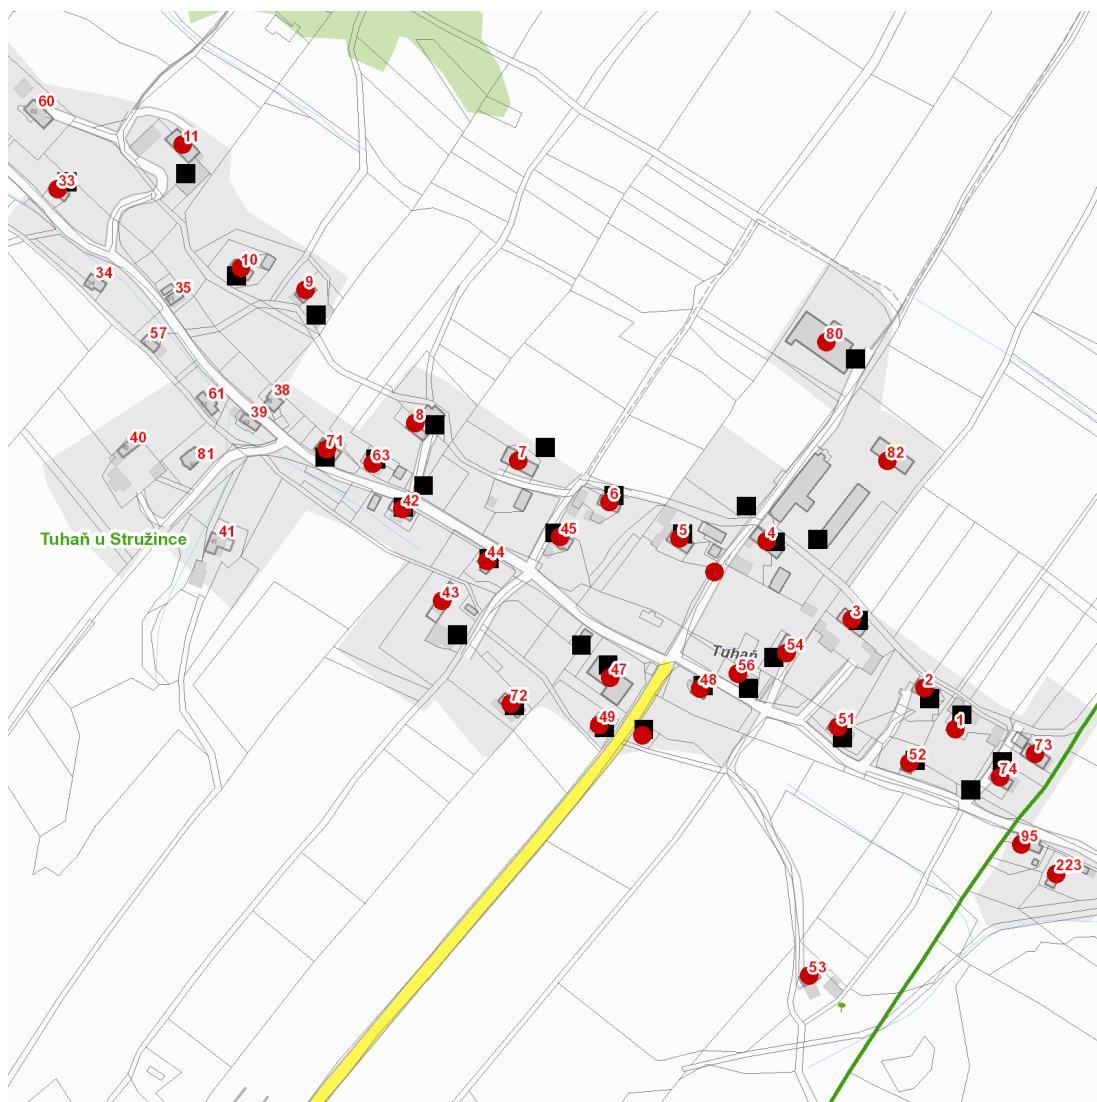

dne **30. 8. 2023** od **7:30** do **13:00** hodin

Plánovaná odstávka zahrnuje tyto lokality:**Stružinec (okres Semily)**část obce **Stružinec**

č. p. 95, 223

část obce **Tuhaň**

č. p. 1-11, 33, 42, 43, 44, 45, 47, 48, 49, 51, 52, 53, 54, 56, 63, 71, 72, 73, 74, 80, 82

kat. území **Tuhaň u Stružince** (kód **757241**): parcelní č. 137, 917

UPOZORNĚNÍ

Dotčené zařízení distribuční soustavy je nutné i v době odstávky považovat za zařízení pod napětím, a proto vás žádáme o dodržení všech zásad bezpečnosti a provedení opatření potřebných k zamezení případných škod na zdraví a majetku. | Provozovatelé výroben elektřiny jsou povinni zajistit přerušení dodávky elektřiny z výroby do vypnutého úseku distribuční soustavy.

dne 30. 8. 2023 od 7:30 do 13:00 hodin**Orientační mapový podklad odstávkou dotčených lokalit****VYSVĚTLIVKY**

- – adresy dotčené odstávkou elektřiny
- – místa připojení k elektrické síti dotčená odstávkou

INFORMACE ZASLÁNA

IDDS: akbaumd (Obec Stružinec)